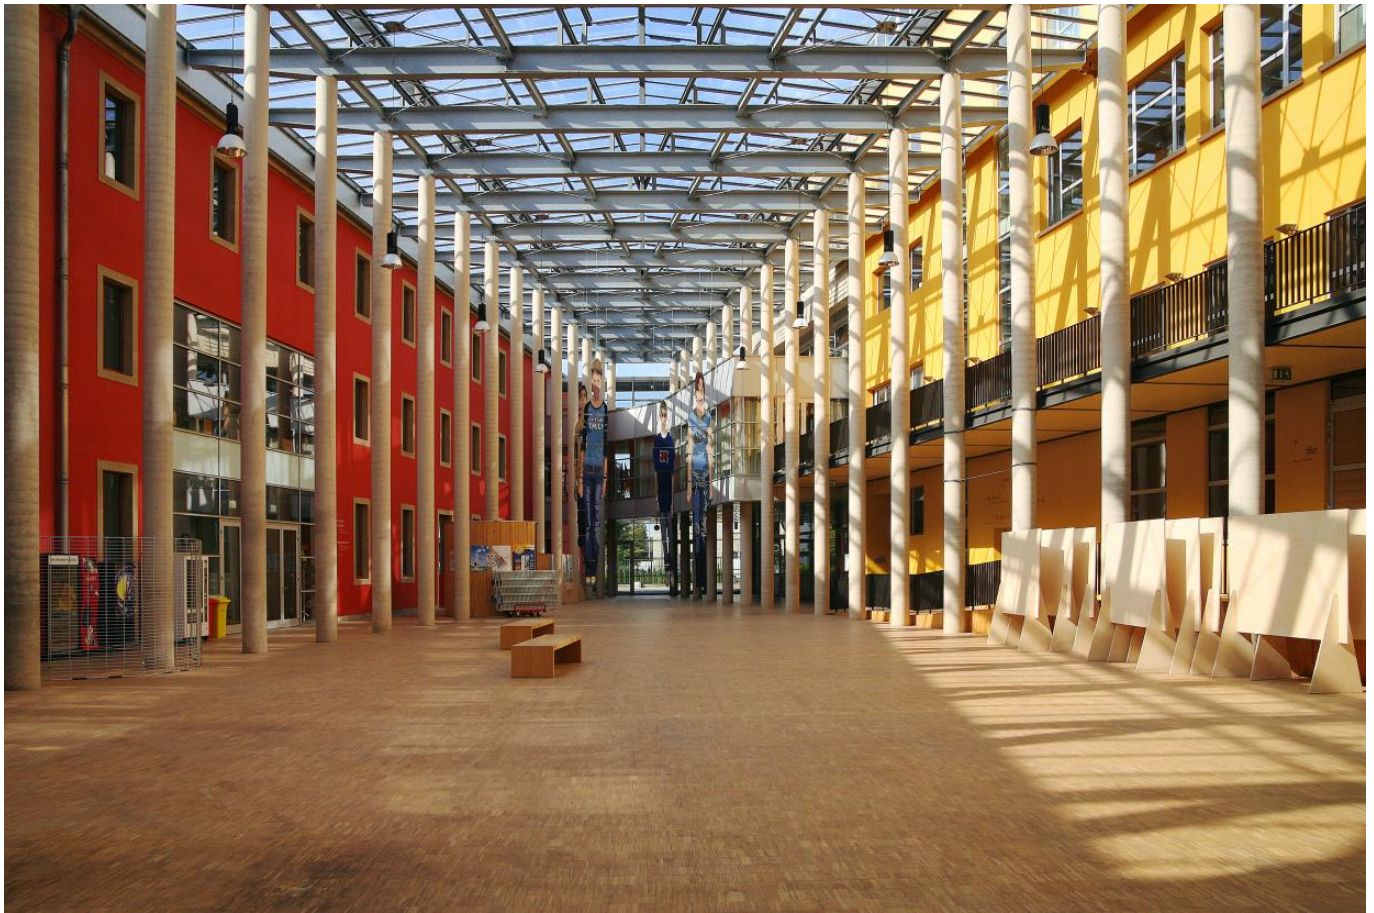

[LCD - Ancien bâtiment](#) [1]

Photos:

**Années de construction:** 1998 - 2008

**Valeur du projet:** 1 500 000

**Client:** [Administration des Bâtiments Publics](#) [2]

**Bureau d'Ingénieur:** [Bevilaqua & Associés](#) [3]

**Localité:** [Diekirch](#) [4]

**URL source:** <https://w-b-s.lu/fr/wbslu/references/lcd-ancien-b%C3%A2timent>